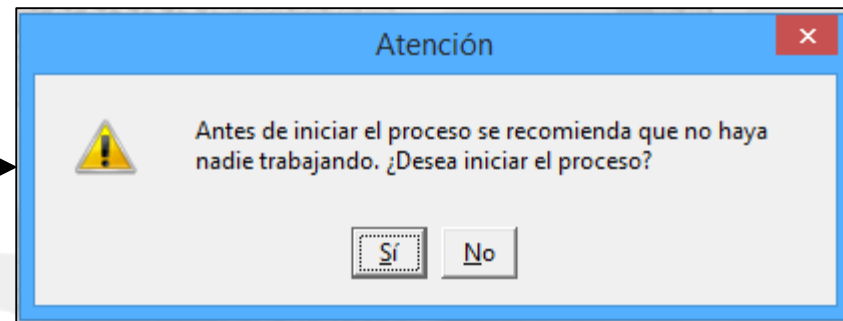

Un cop tenim la clau, què hem de fer per introduir-la al **Nixfarma**?

Actualitzar clau Bot Plus 2017

Accedim a la opció de menú **BDatos** → **Paràmetres BotPlus**.

A la pregunta respondrem que **Sí**.

Actualitzar clau Bot Plus 2017