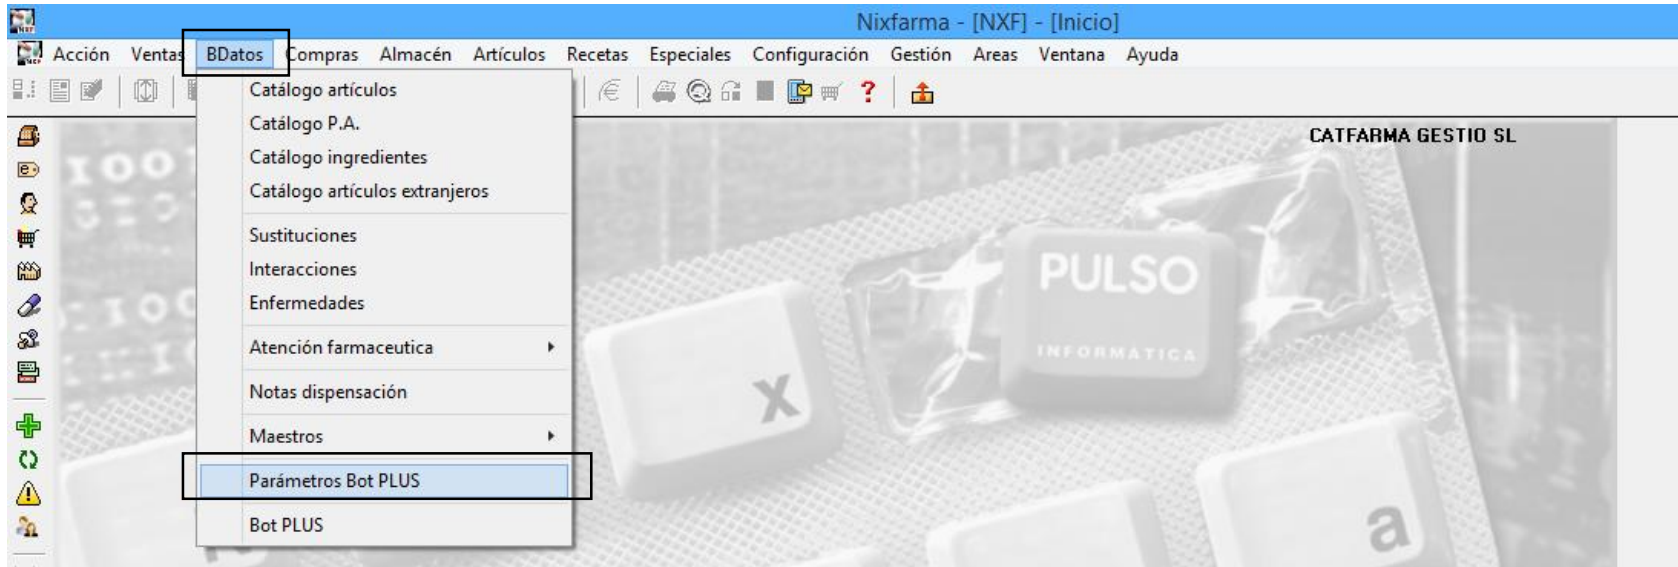

Butlletí Setmanal

Actualitzar Clau Bot Plus
2016

Ens arriba la nova clau de Bot Plus.
Que hem de fer?

Accedim a “BDatos > Parámetros Bot Plus” des de la pantalla Inici de **Nixfarma**

A la pregunta responem **SI**