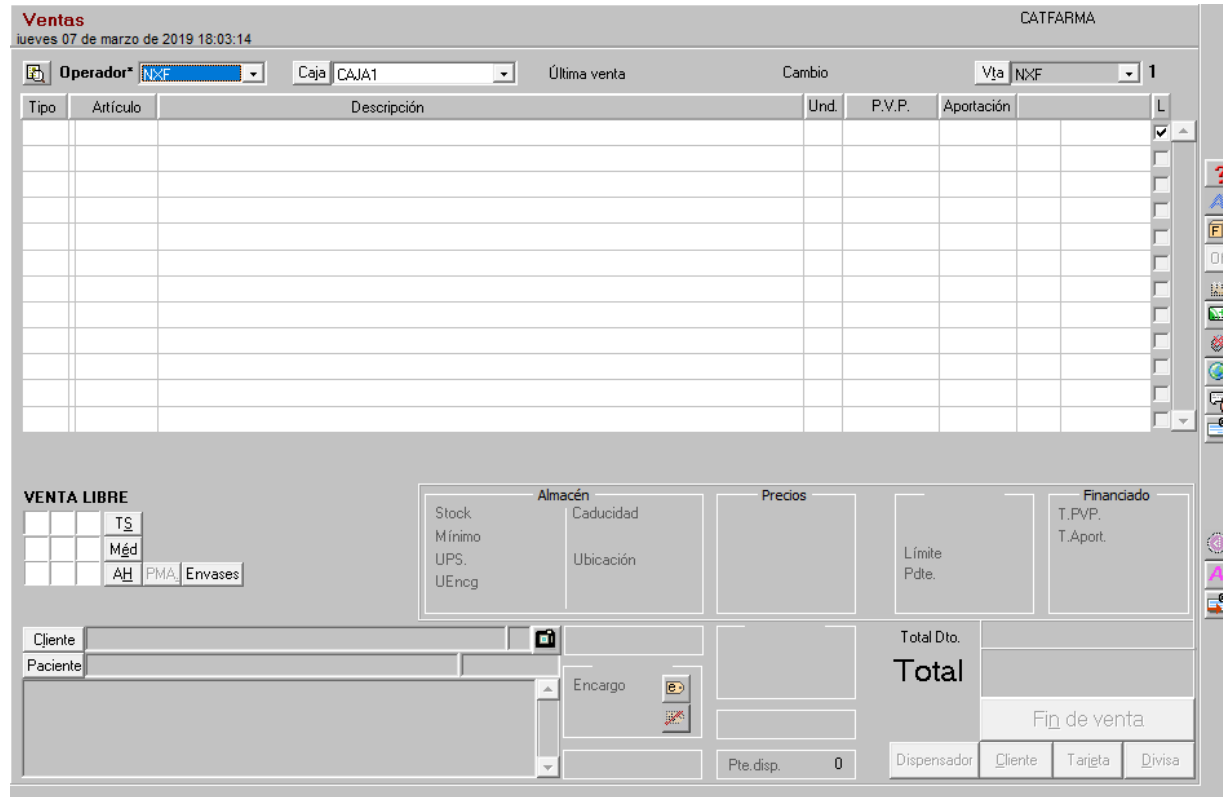

Nix**f**arma

Butlletí Setmanal

TECLES PERMESES

© cat**f**arma

TECLES PERMESES

En aquest butlletí explicarem com es poden conèixer les tecles permeses (Dreceres de teclat) de que disposem a cadascuna de les pantalles del **Nixfarma**.

TECLES PERMESES

- Per exemple, si estem fent una venda i volem saber amb quines tecles s'imprimeix el tiquet de la venda anterior:

Premem les tecles **CTRL+F1**

TECLES PERMESES

- Automàticament sortirà una finestra amb les funcions associades a aquesta pantalla: