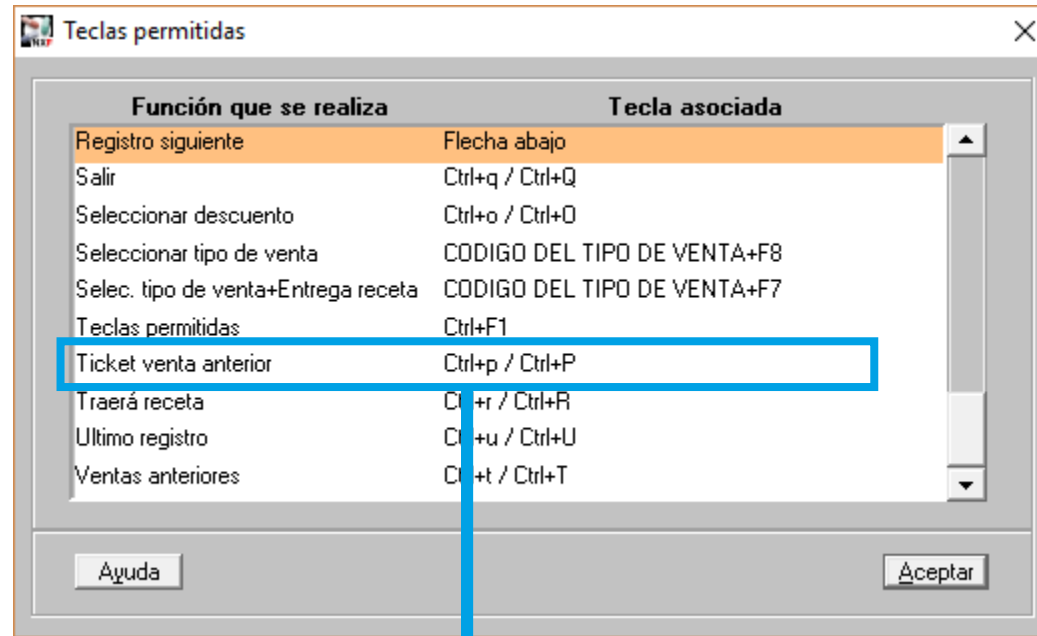

TECLES PERMESES

- Per exemple, si estem fent una venda i volem saber amb quines tecles s'imprimeix el tiquet de la venda anterior:

Premem les tecles **CTRL+F1**

TECLES PERMESES

- Automàticament sortirà una finestra amb les funcions associades a aquesta pantalla: