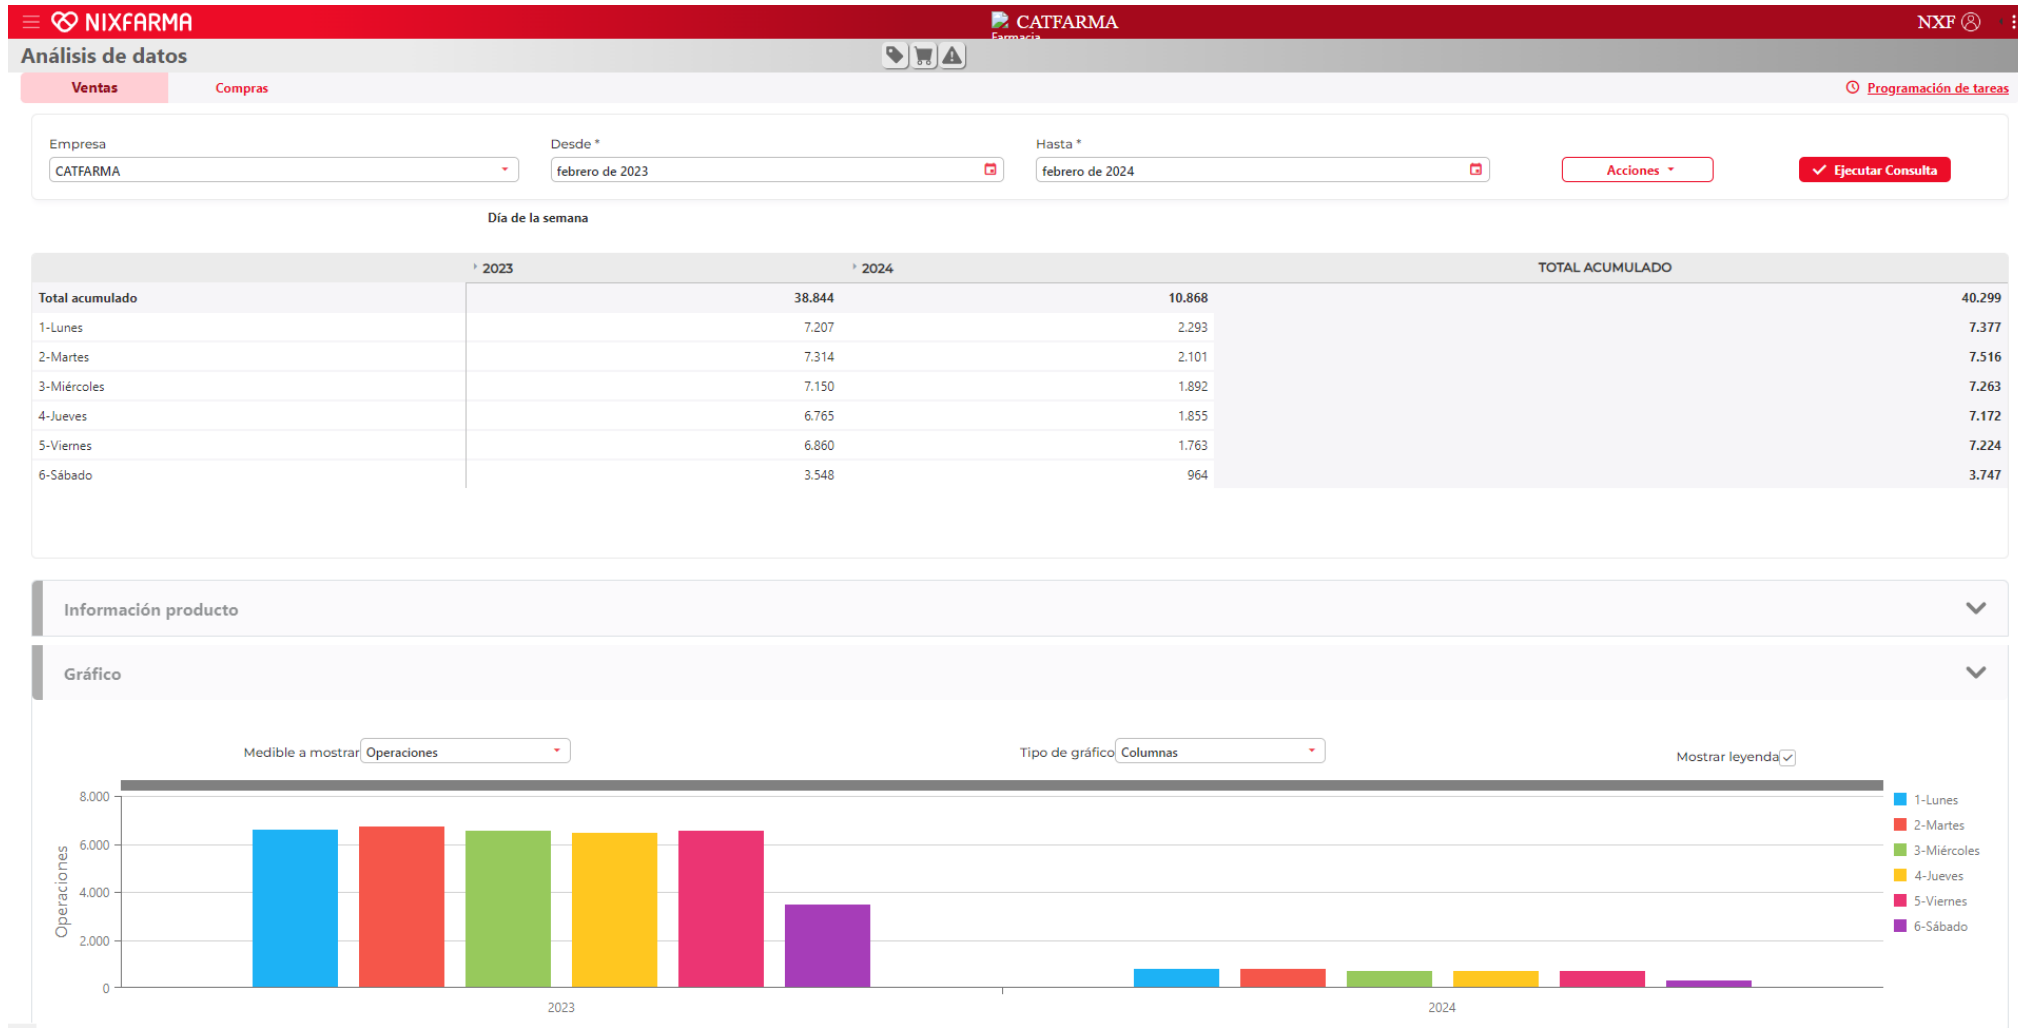

Descripción *

Día de la semana

Notas

Horaria Usuario - Día de la semana (predefinido)

Favorito

✕ Borrar 📄 Guardar ✕ Cancelar ⌂ Cargar

Cliquem a **Carregar**.

ESTADÍSTIQUES SETMANALS

Ja tenim en pantalla el nombre d'operacions fetes per cada dia de la setmana de l'últim any.

ESTADÍSTICAS SETMANALS

Per defecte, el resultat mostrarà l'últim any, però es poden modificar les dates a consultar.

Información producto

Gráfico

Medible a mostrar: Operaciones

Tipo de gráfico: Columnas

Mostrar leyenda

Operaciones

2023

2024