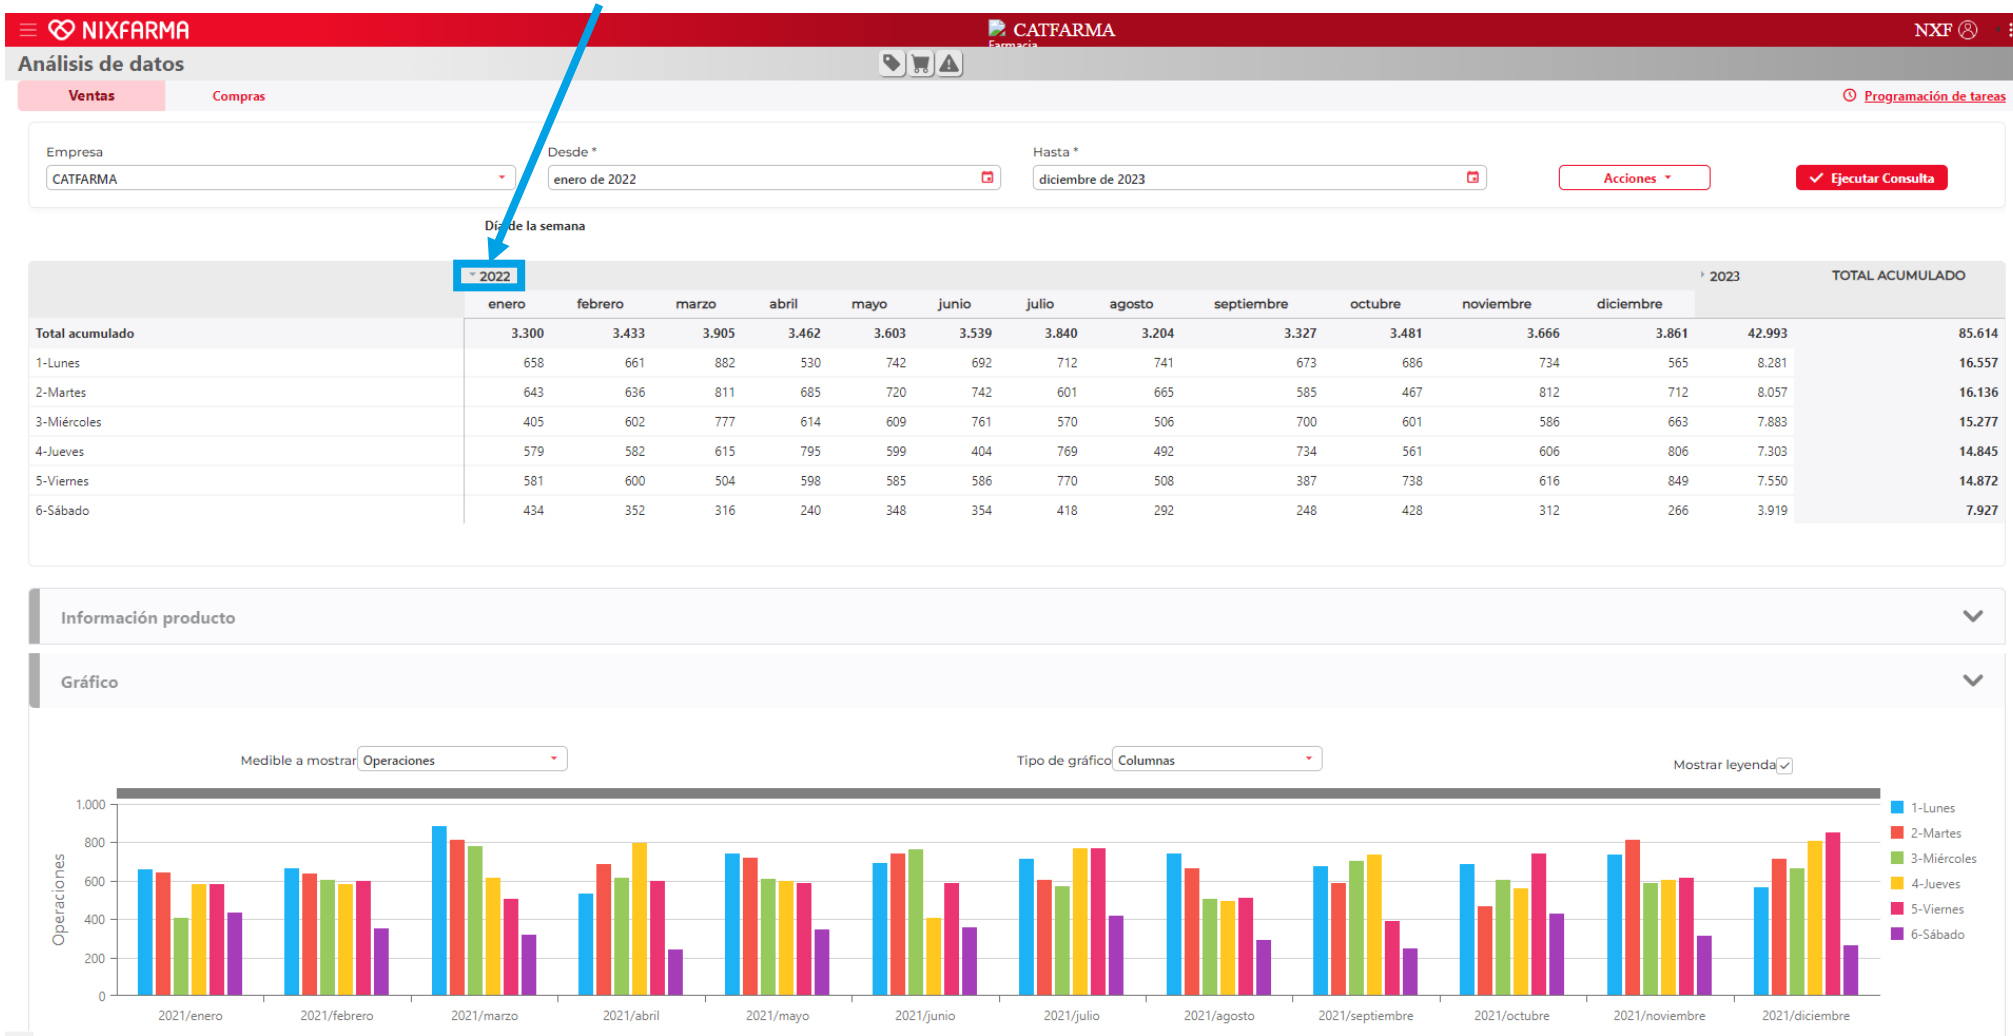

Información producto

Gráfico

Medible a mostrar: Operaciones

Tipo de gráfico: Columnas

Mostrar leyenda

Operaciones

2023

2024

- 1-Lunes
- 2-Martes
- 3-Miércoles
- 4-Jueves
- 5-Viernes
- 6-Sábado

ESTADÍSTICAS SETMANALS

Si cliquem sobre l'any, ens mostrarà desglossat cadascun dels mesos.

Bon Treball

SEMPRE AL TEU SERVEI

© catfarma