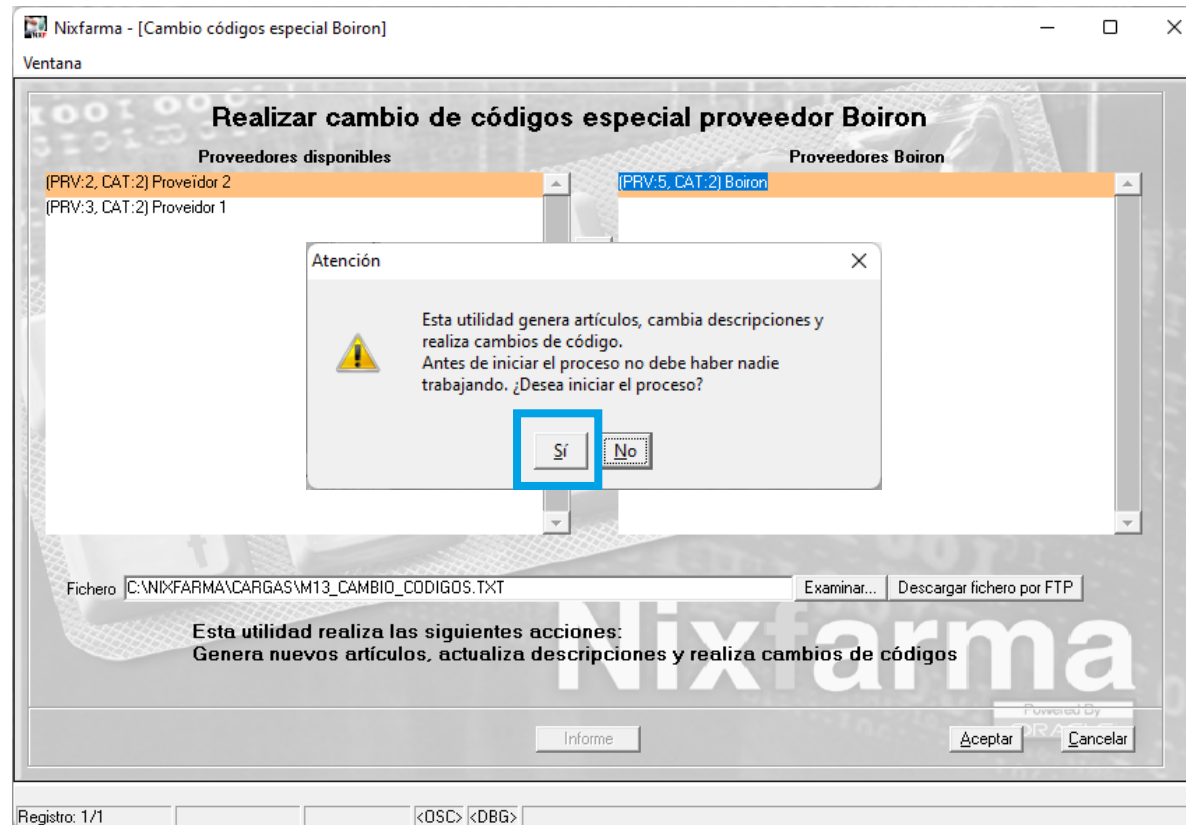

CANVIS DE CODI DE BOIRON

Ens avisarà dels canvis que realitzarà la utilitat. Cliquem **Si** per iniciar el procés.