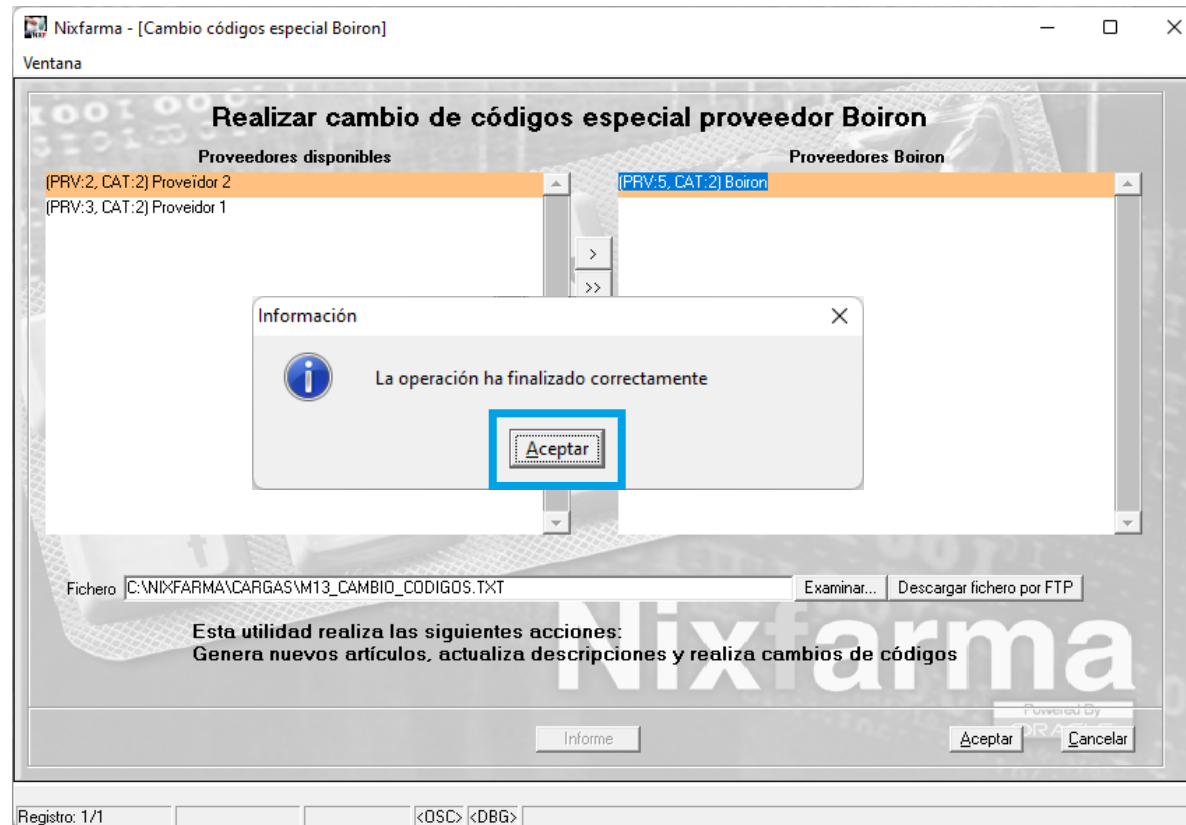

Després a **Aceptar**.

CANVIS DE CODI DE BOIRON

Ens avisarà dels canvis que realitzarà la utilitat. Cliquem **Si** per iniciar el procés.

CANVIS DE CODI DE BOIRON

Finalment, ens avisarà que l'operació s'ha fet correctament. Cliquem a **Aceptar** i ja podem accedir al **Nixfarma**.