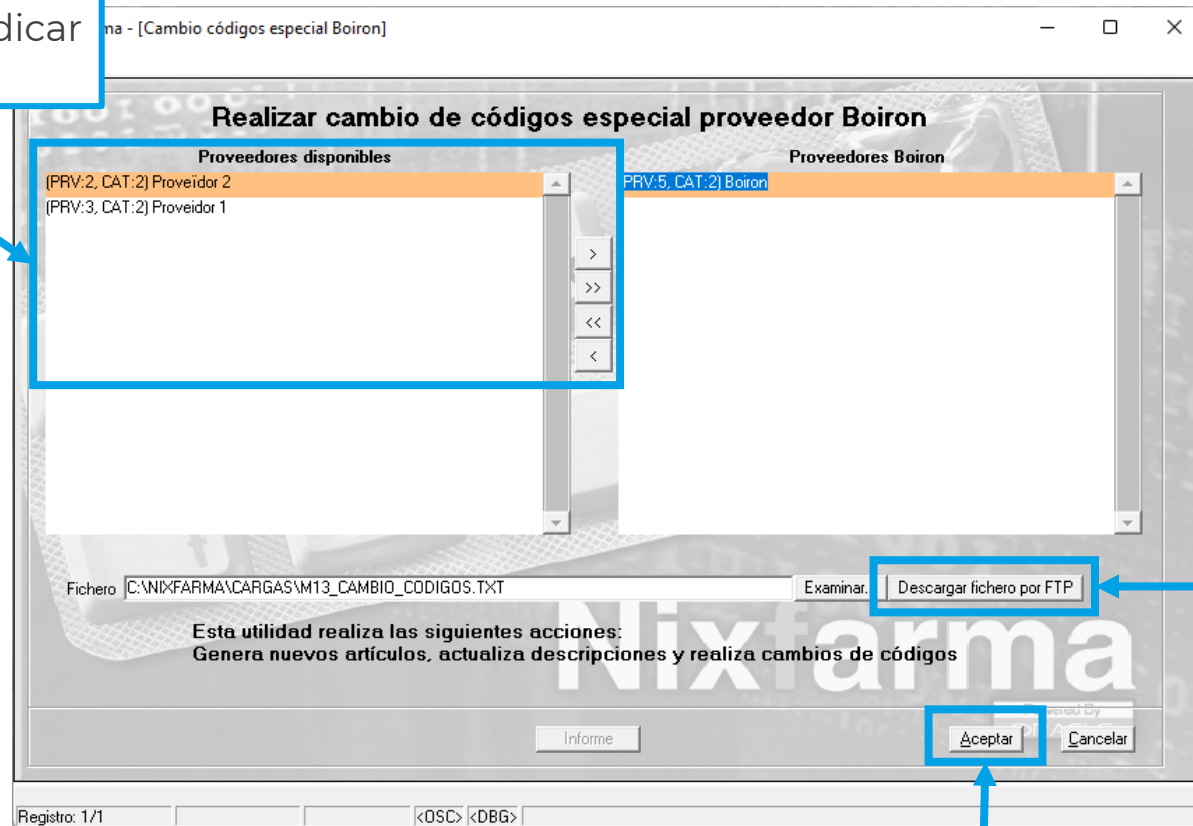

CANVIS DE CODI DE BOIRON

Un cop hem accedit a la utilitat de Boiron, automàticament ens selecciona el proveïdor de Boiron.

En cas que no ens seleccioni cap proveïdor, es pot indicar manualment.

Un cop seleccionat el proveïdor, cliquem a **Descarregar fitxer**.

Després a **Aceptar**.